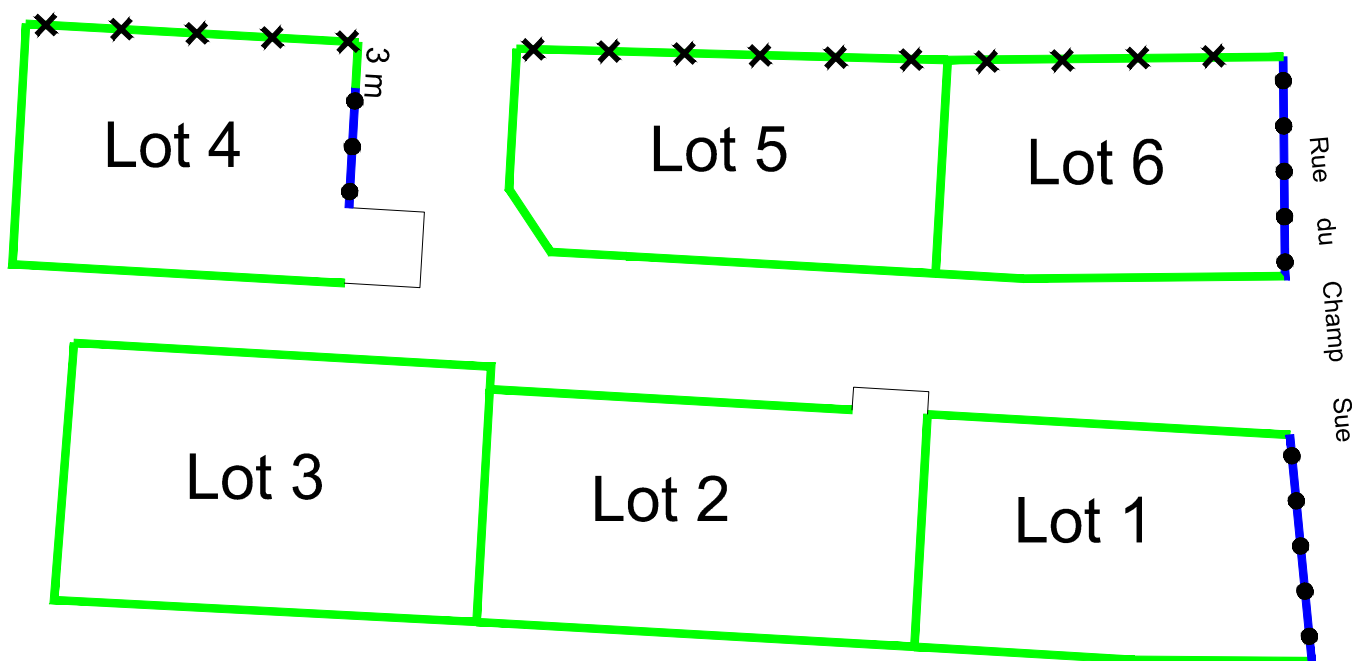

# Lotissement Le Petit Moulin SCHEMA DES CLOTURES

— Clôture interdite

●● Clôture non obligatoire.  
Possibilité de clore par un grillage vert d'une hauteur maximum de 1.20m

— Grillage vert d'une hauteur maximum de 1.80m, obligatoirement doublé d'une haie

— — - Grillage vert d'une hauteur maximum de 1.80m, à implanter de préférence en haut du fossé mitoyen

Document modifié le 15/05/2019 suite aux prescriptions de l'arrêté du PA du 06/04/2019.